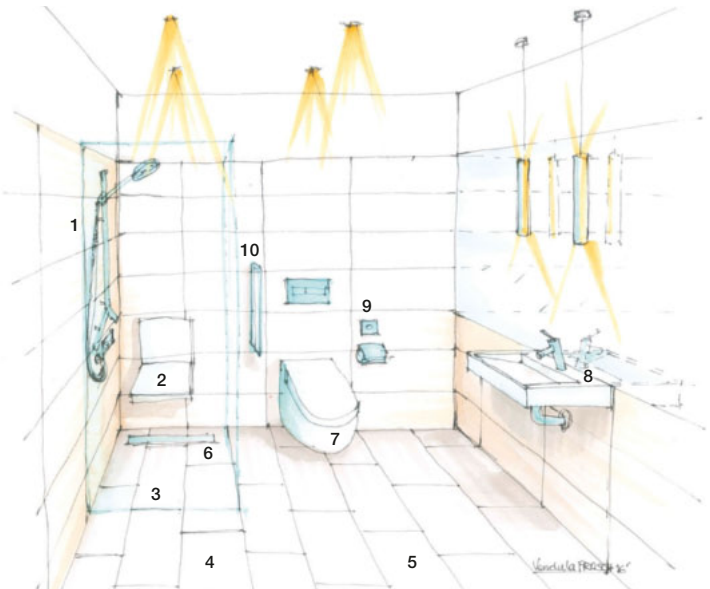

Wie unterstützen wir Sie?

- Wir beraten Sie bei einem kostenlosen Gespräch vor Ort.
- Wir erarbeiten einen auf Ihre individuellen Bedürfnisse abgestimmten Bauplan.
- Wir informieren Sie über erforderliche Behörden-genehmigungen und notwendige Genehmigungen der Hauseigentümer.
- Wir informieren Sie über Förderungsmöglichkeiten und unterstützen Sie bei Förderungsanträgen.
- Wir übernehmen die Bauleitung und Überwachung der Umbauten.